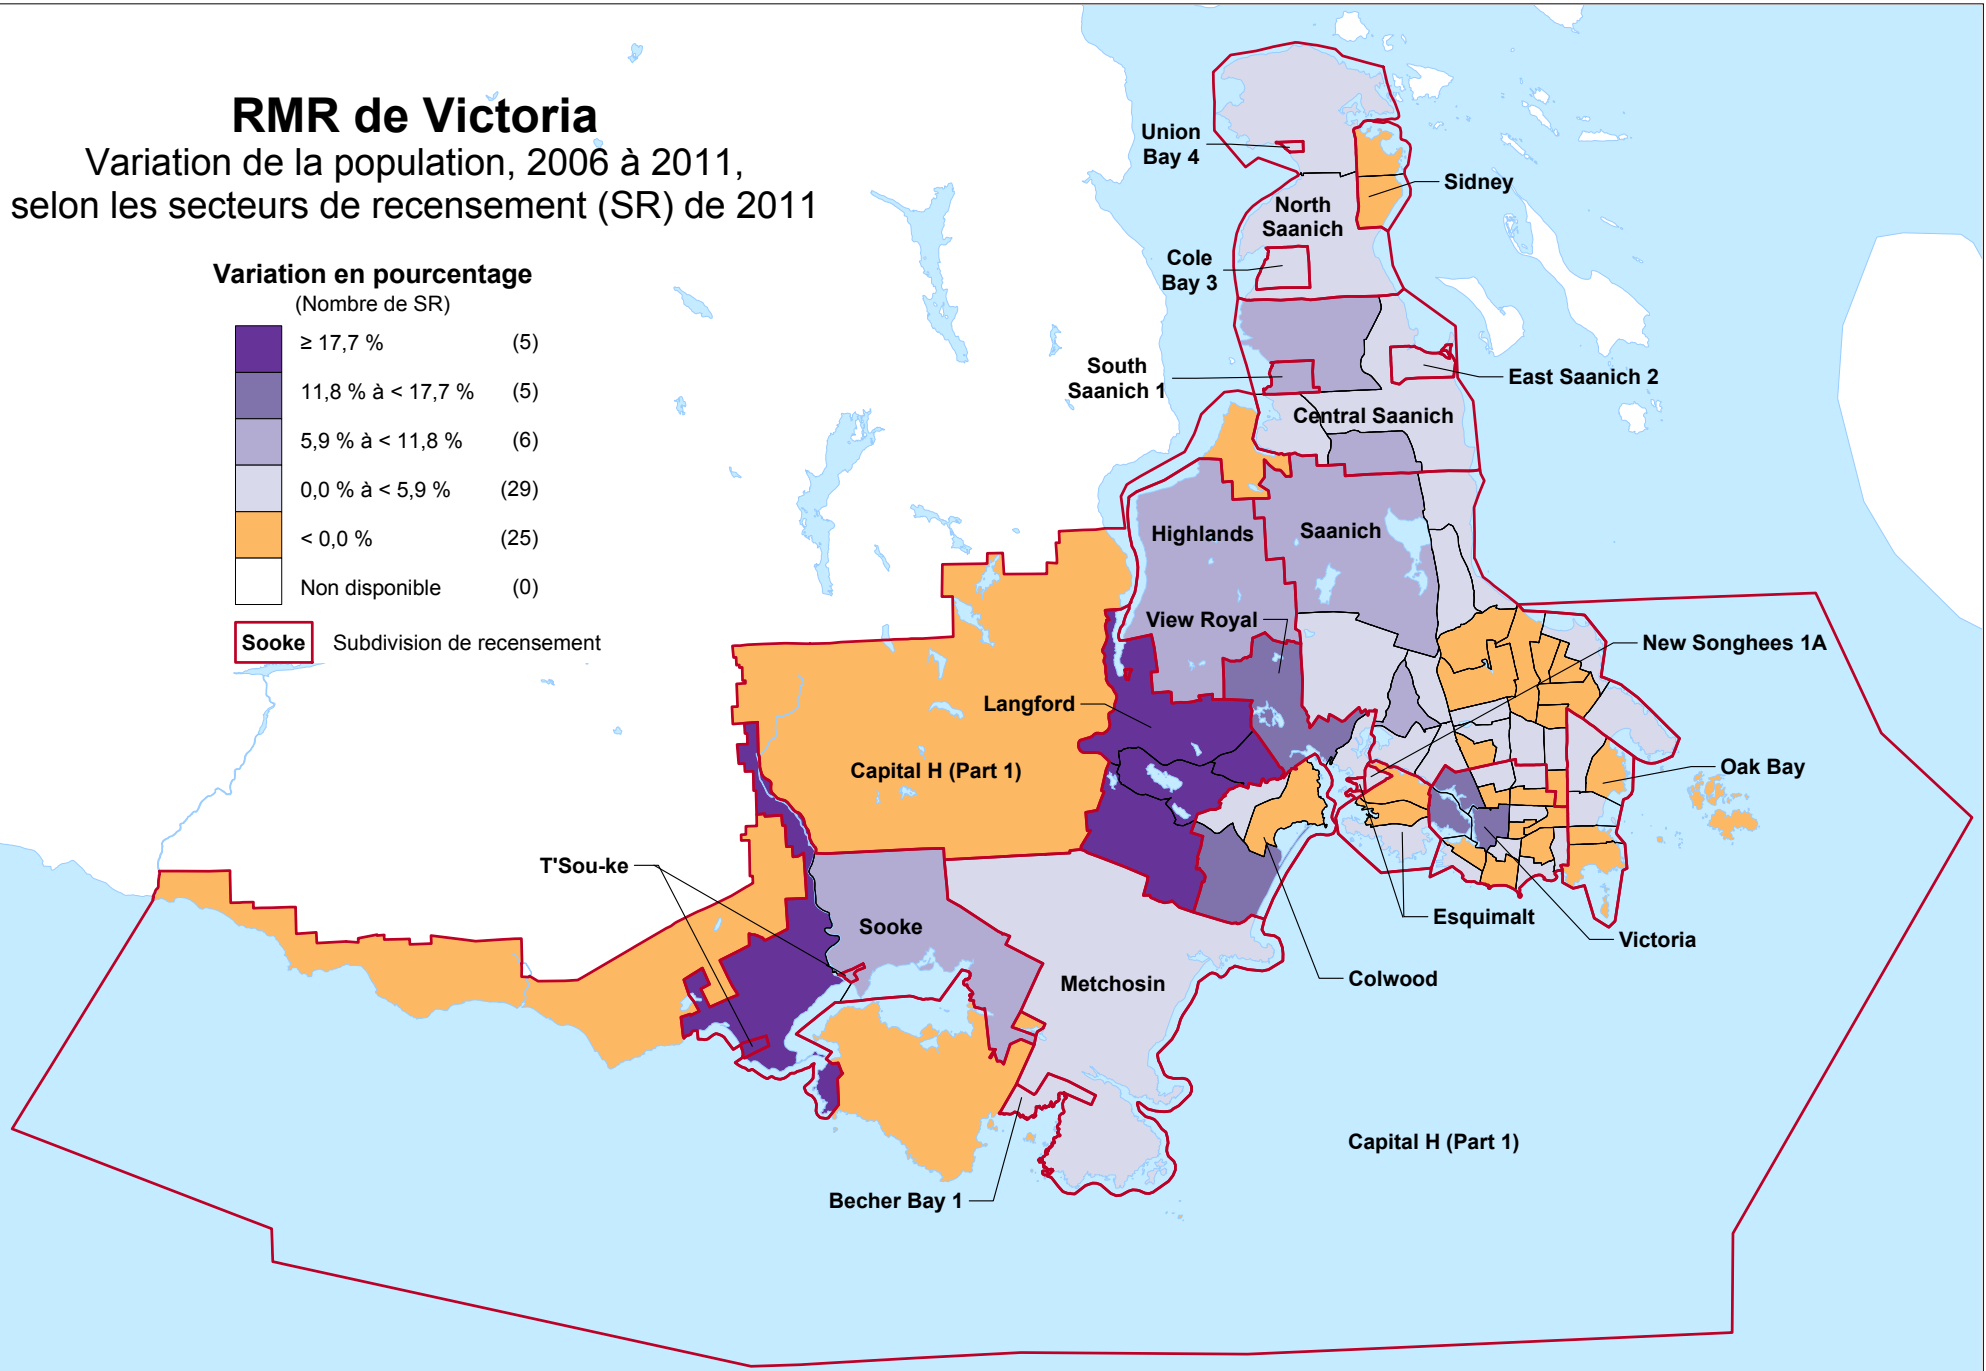

RMR de Victoria

Variation de la population, 2006 à 2011,
selon les secteurs de recensement (SR) de 2011

Variation en pourcentage

(Nombre de SR)

Sooke Subdivision de recensement

Sources : Recensements du Canada de 2006 et 2011. Produit par la Division de la géographie, Statistique Canada, 2012.